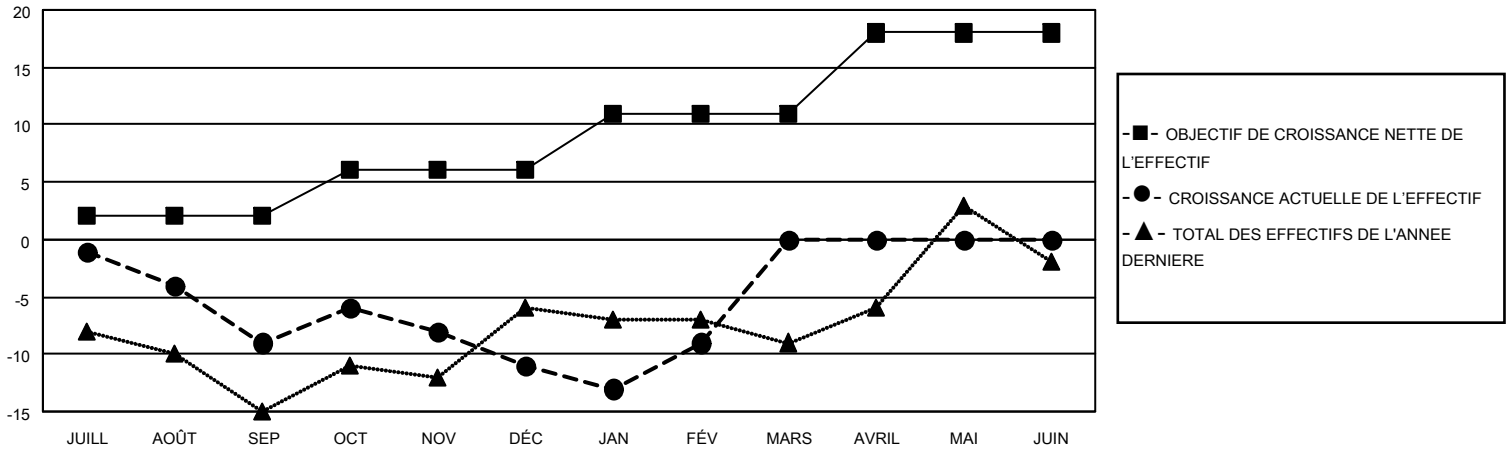

BUTS ET MEMBRES REELS - CUMULATIF

CLUBS RADIES: 1

7 CLUBS OF 36 ONT AJOUTE 1 OU PLUSIEURS NOUVEAUX MEMBRES

DISTRIBUTION PAR SEXE

MEMBRES RADIES

DECEDE	5
CLUB ANNULE	0
AUTRE	20
TOTAL	25

HOMME	286 (45.11%)
FEMME	348 (54.89%)
NON BINARY	0 (0.00%)
PREFER NOT TO ANSWER	0 (0.00%)

[CLIQUEZ ICI POUR LES INFORMATIONS CUMULATIVES SUR LES EFFECTIFS](#)

NOMBRE TOTAL DE MEMBRES D'UNITÉS FAMILIALES	16
MEMBRES DE FAMILLE QUI RÈGLENT LA MOITIÉ DES COTISATIONS	8