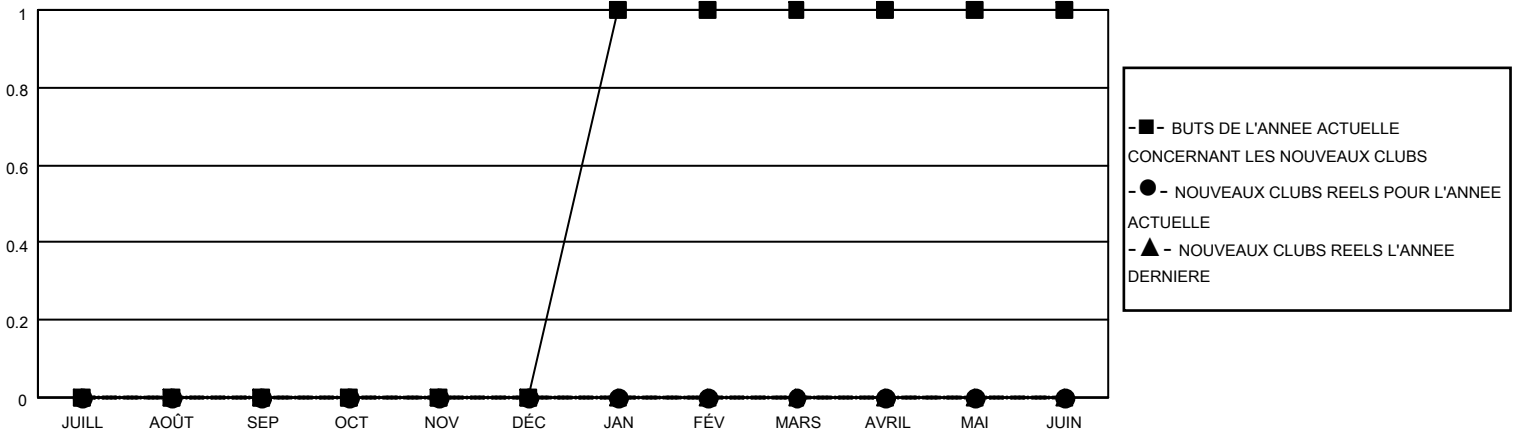

MONTHLY MEMBERSHIP PROGRESS REPORT

LIEU FRENCH GUIANA

District 63

Results as of: 2/28/2022

Clubs			
RESULTATS POUR 2021-2022			
TRIMESTRE	BUT CONCERNANT LES NOUVEAUX CLUBS	NOUVEAUX CLUBS	CLUBS ANNULÉS
JUILL/AOÛT/SEP	0	0	1
OCT/NOV/DÉC	0	0	0
JAN/FÉV/MARS	1	0	0
AVRIL/MAI/JUIN	0	0	0

Membres			
RESULTATS POUR 2021-2022			
TRIMESTRE	OBJECTIF DE CROISSANCE NETTE DE L'EFFECTIF	CROISSANCE ACTUELLE DE L'EFFECTIF	TOTAL DES MEMBRES RADIES (y compris les transferts)
JUILL/AOÛT/SEP	2	1	10
OCT/NOV/DÉC	4	9	11
JAN/FÉV/MARS	5	7	4
AVRIL/MAI/JUIN	7	0	0

BUTS ET NOUVEAUX CLUBS REELS - CUMULATIF